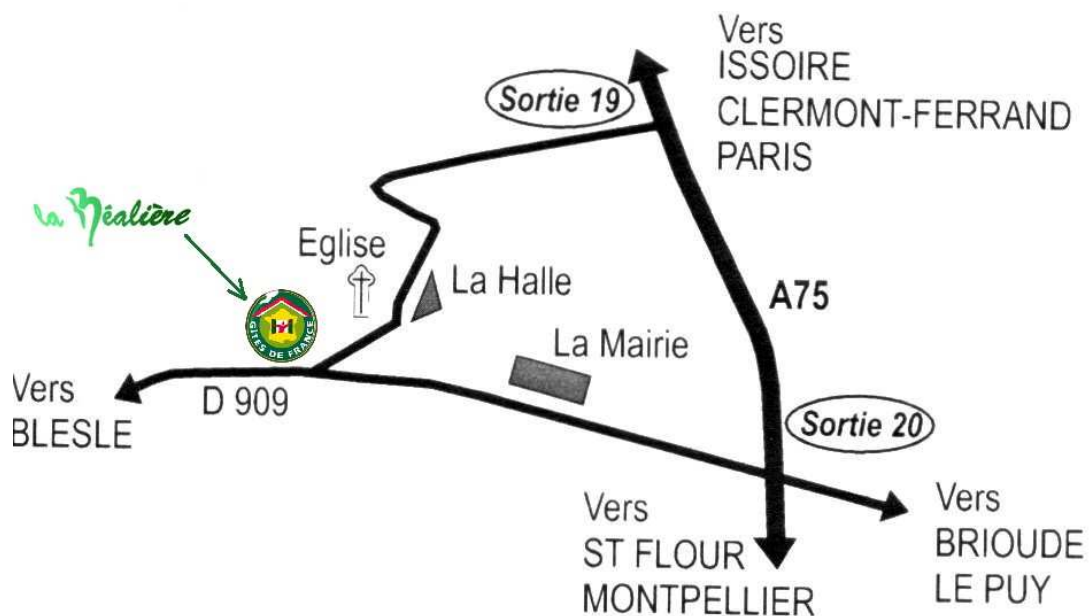

Catherine et Jean-Luc VERNERET

2, rue des Gorges d'Allagnon
43410 LEMPDES sur ALLAGNON

Téléphone fixe : 04 71 77 09 93
Mobile : 06 84 88 29 84 - 06 08 49 24 13

Email : labealiere@gmail.com

sortie 19 en venant du Nord (Clermont Ferrand Issoire)

Traverser le village de Lempdes sur la RN 9 direction vallée de l'Allagnon.
à la sortie du village c'est à droite, en face du restaurant "Les 500 Bornes"

sortie 20 en venant du sud (Millau Massiac)

Entrer dans le village de Lempdes sur Allagnon
aller tout droit jusqu'au restaurant "Les 500 Bornes"... c'est en face.

Coordonnées GPS :

lat. = 45,415322 / long. = 3,116915

Bonne route, au plaisir de vous accueillir !

Catherine et Jean-Luc